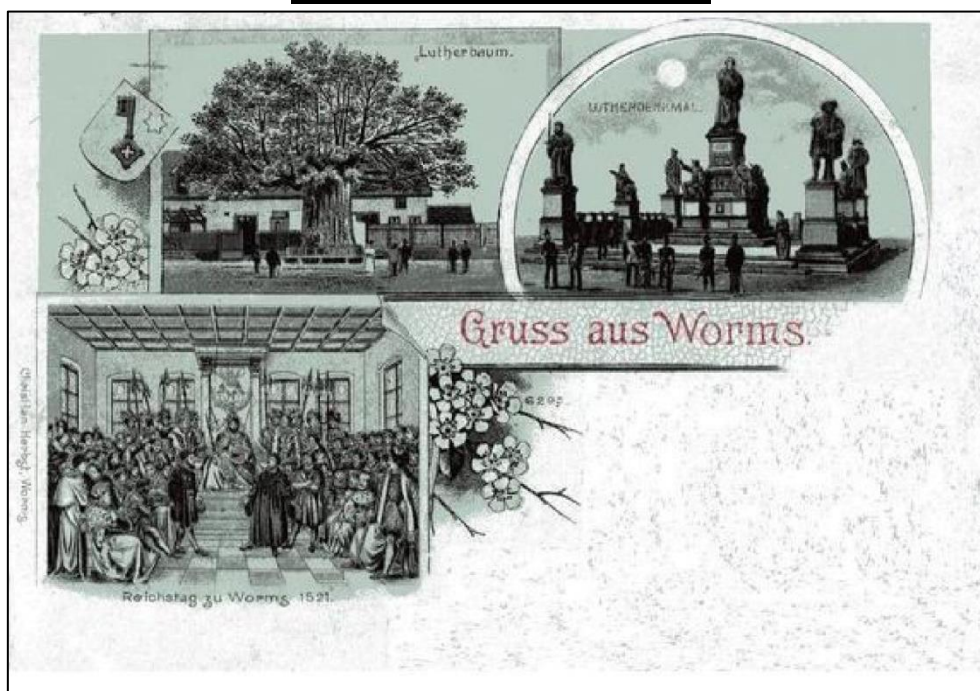

Nachdruck einer historischen Ansichtskarte aus dem
Jahr 1906

Blanko je 1,00 €

Plusbrief mit Zudruck 150 Jahre Lutherdenkmal

Gestempelt / ungestempelt je 2,50 €

Neudruck einer historischen Mondschein-ansichtskarte aus dem Jahr 1898: